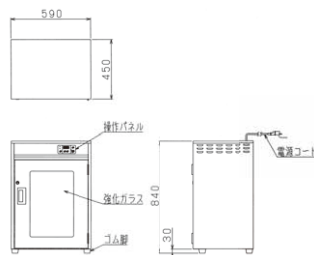

### ■おもちゃ保管庫仕様表

型式	外形寸法(mm)			庫内有効寸法(mm)			殺菌灯	定格電源 (50/60Hz)	定格 消費電力	電源コード 2m	重量 (kg)	
	間口	奥行	高さ	間口	奥行	高さ						
MCFO-064T-P	ピンクカラー仕様	590	450	840	520	330	630	15W×2本	1φ100V	380W	プラグ付(接地アダプター)Ⓢ	46
MCFO-064T	ステンレス仕様	590	450	840	520	330	630	15W×2本	1φ100V	380W	プラグ付(接地アダプター)Ⓢ	42